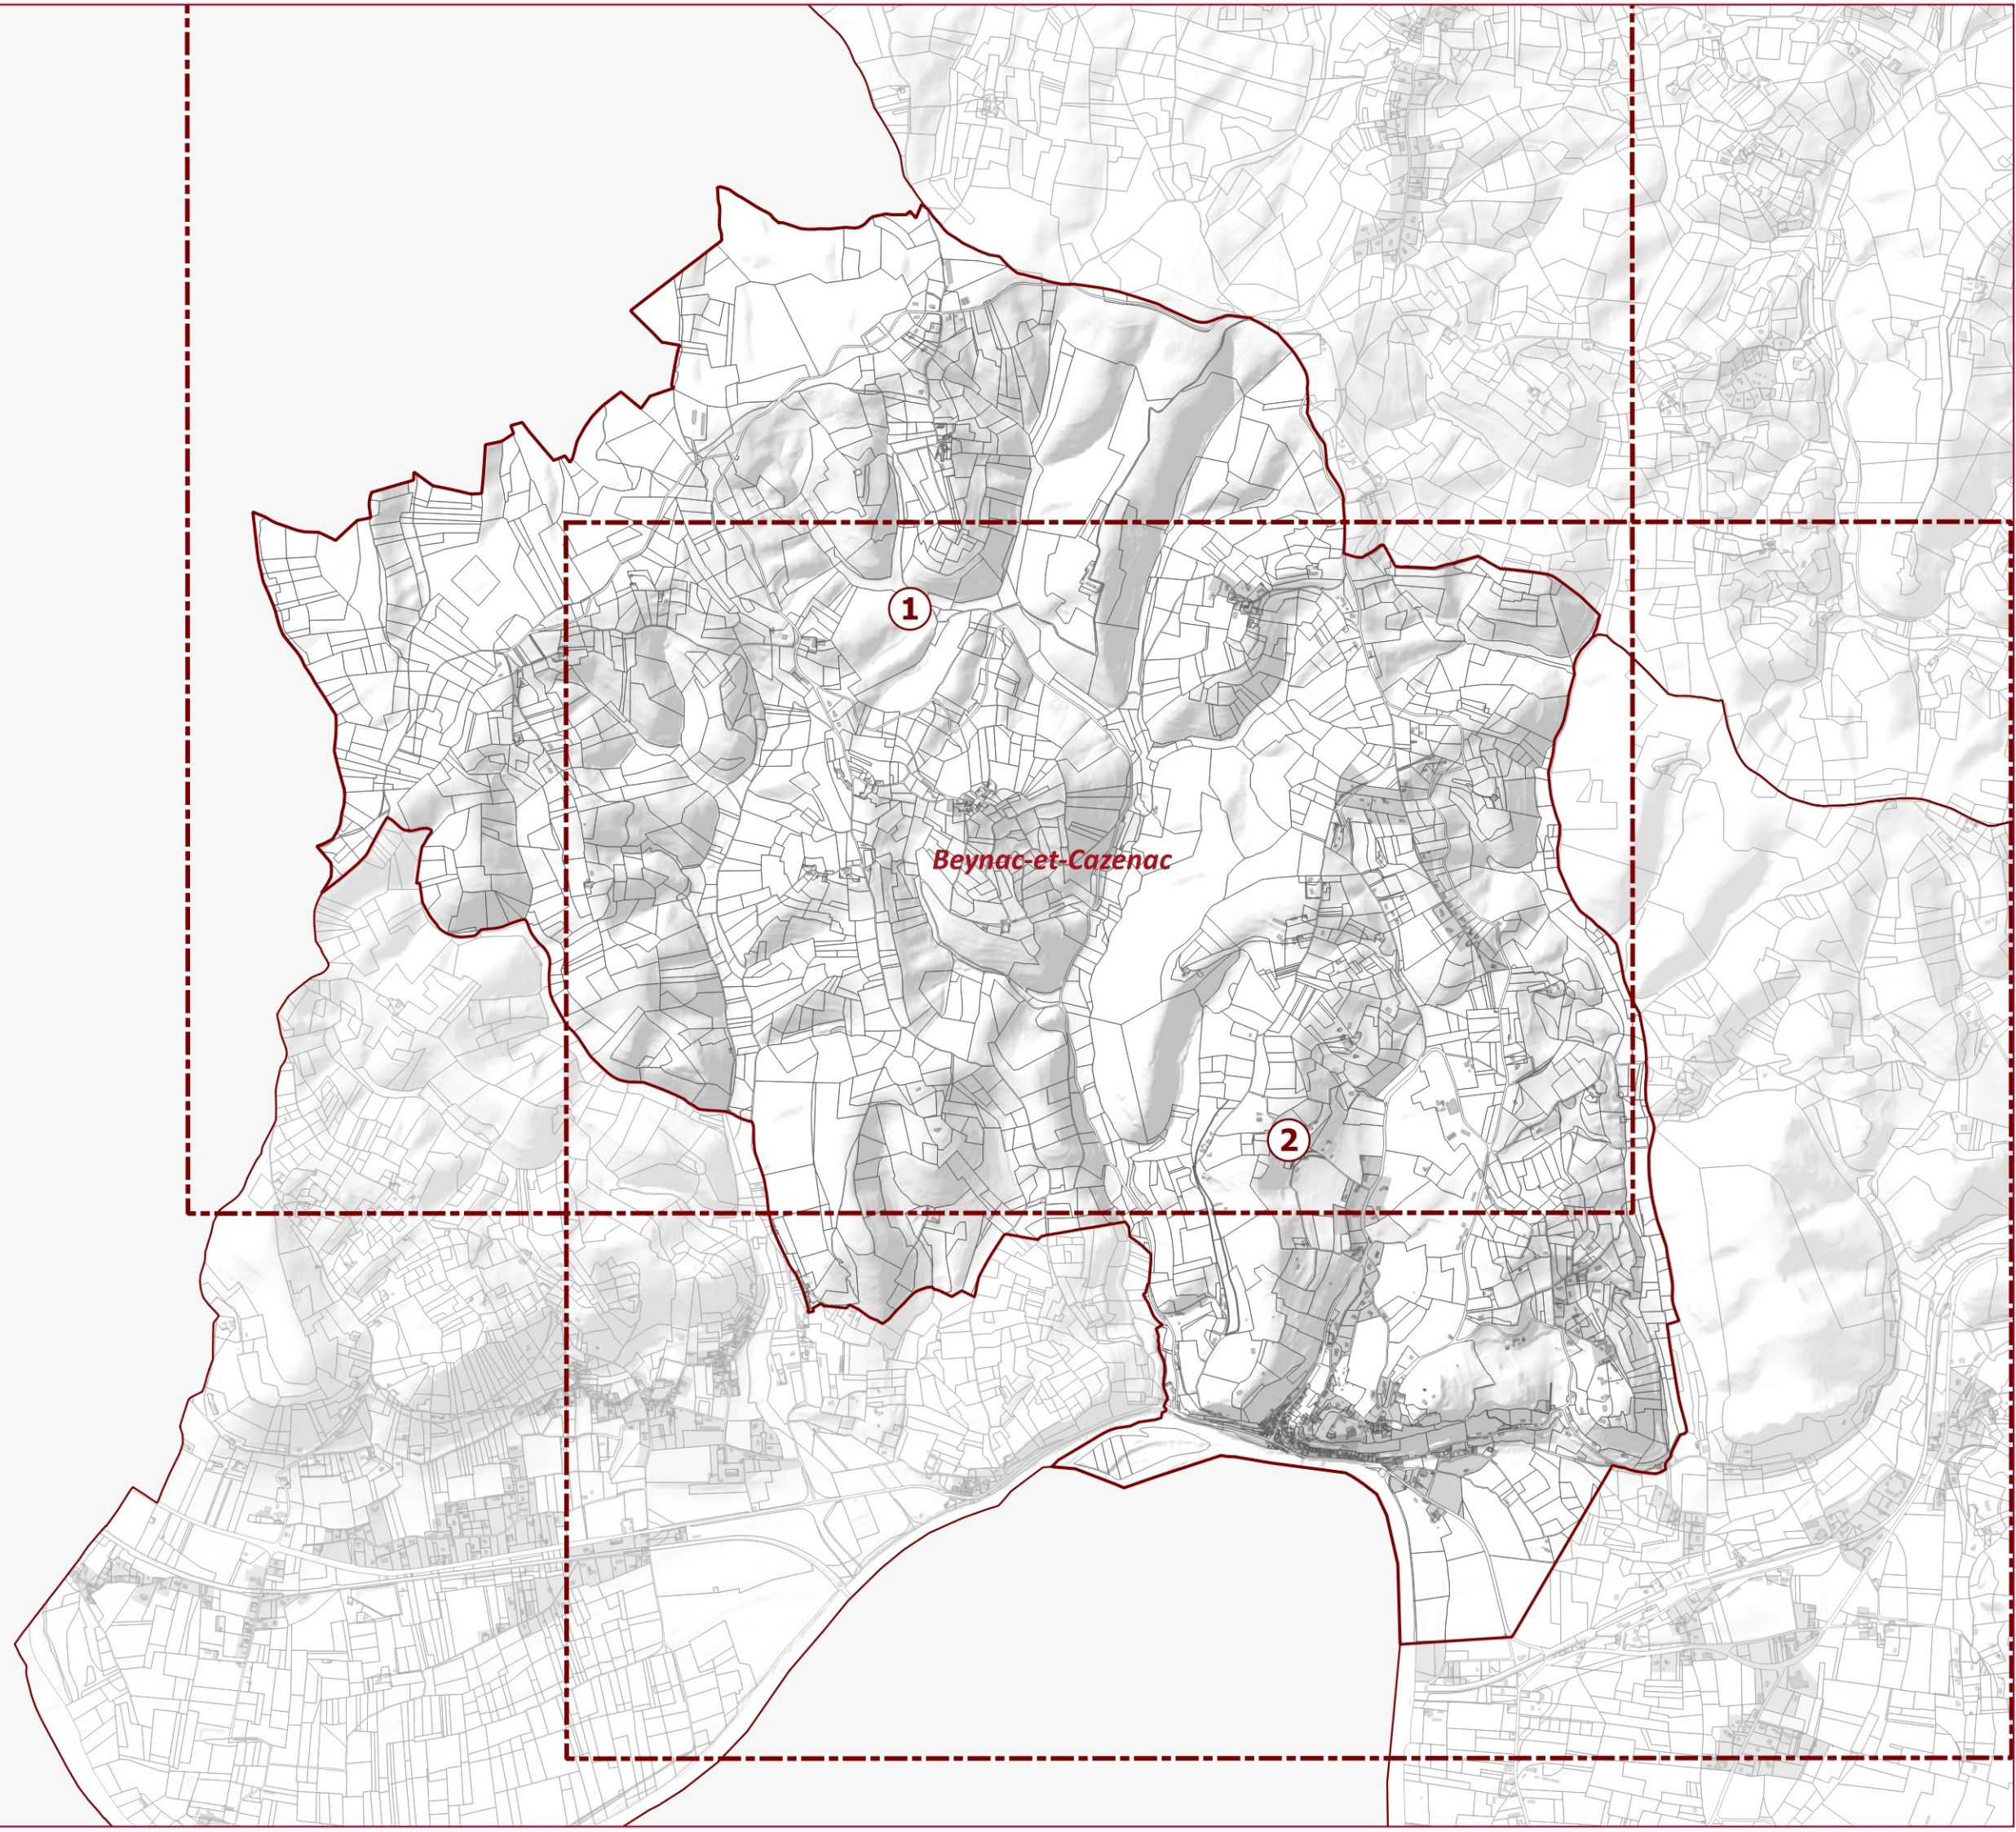

Sarlat
Périgord Noir

COMMUNAUTÉ DE COMMUNES

PLUi de
Sarlat-Périgord Noir

Plan d'assemblage
Zonage

Beynac-et-Cazenac

0 500 1 000 m